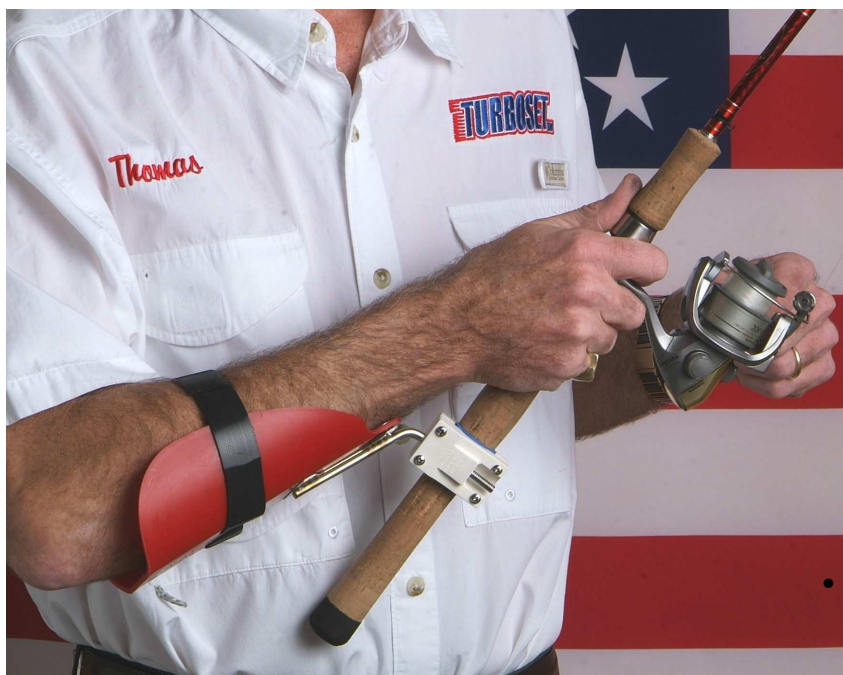

RECUPERATEUR DE LEURRES

Description

Pêchez en toute tranquillité et évitez la perte de vos leurres grâce au récupérateur de leurres.

Fourni avec une attache mousqueton et une ligne de traction.

Conditionné à l'unité sous blister.

SUPPORT DE BRAS

Description

Reposez votre bras et évitez les tendinites.

Le support de bras est ergonomique et permet de reposer votre bras. Cette gouttière équilibre le poids de la canne à pêche et évite ainsi toute fatigue du bras.

Réglable pour tous types de canne

Livré avec une sangle velcro

Inoxydable